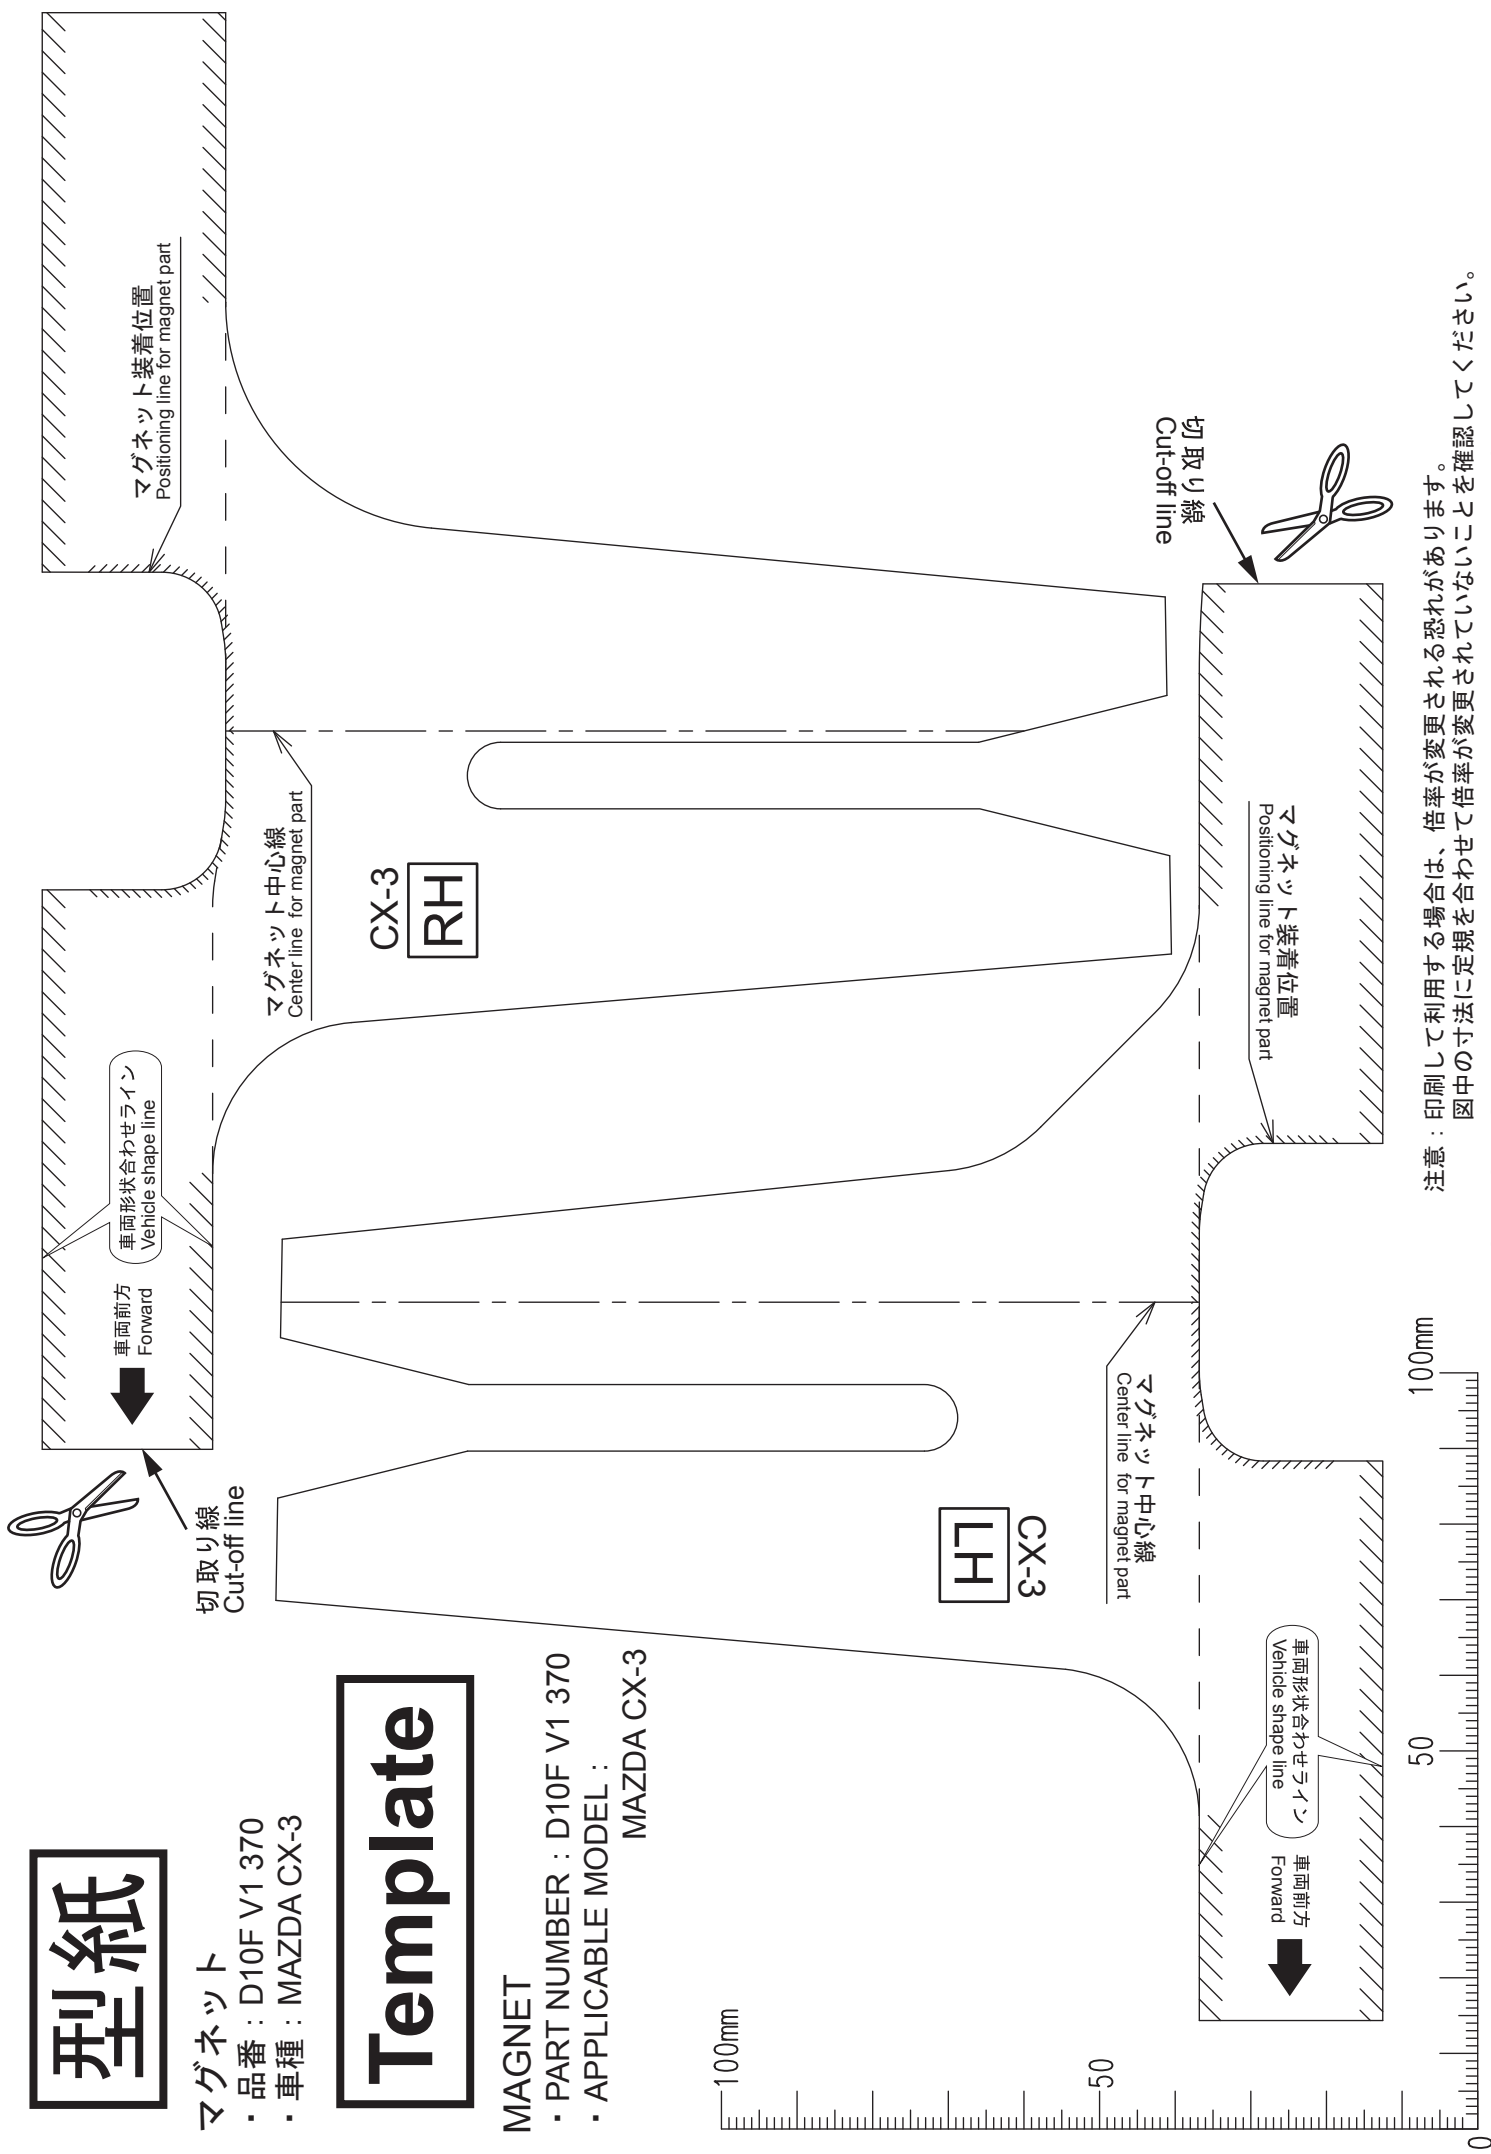

型紙

マグネット

- ・ 品番 : D10F V1 370
- ・ 車種 : MAZDA CX-3

Template

MAGNET

- ・ PART NUMBER : D10F V1 370
- ・ APPLICABLE MODEL : MAZDA CX-3

注意 : 印刷して利用する場合は、倍率が変更される恐れがあります。
図中の寸法に定規を合わせて倍率を変更されていないことを確認してください。
CAUTION : Check above scale to ensure it is 1:1. Adjust on photo copier if it is not scale.