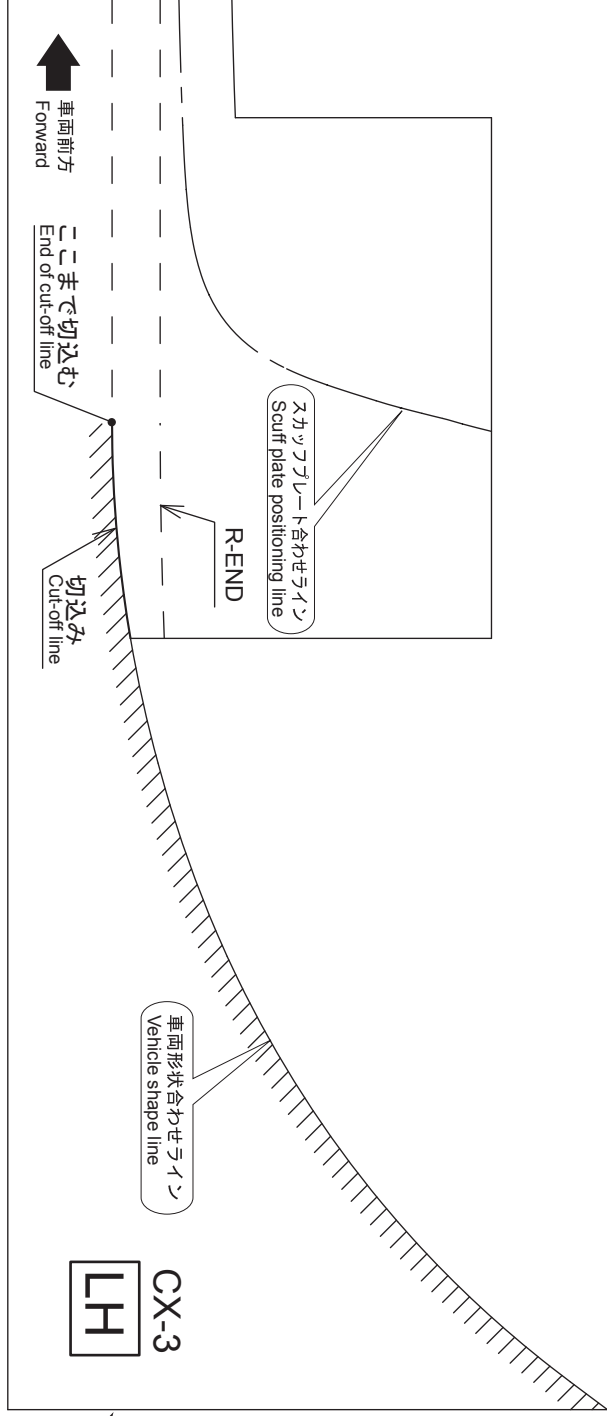

型紙

スカッフプレート

- ・ 品番 : D10F V1 370
- ・ 車種 : MAZDA CX-3

Template

SCUFF PLATE

- ・ PART NUMBER : D10F V1 370
- ・ APPLICABLE MODEL : MAZDA CX-3

100mm

50

100mm

50

100mm

注意 : 印刷して利用する場合は、倍率が変わられる恐れがあります。

図中の寸法に定規を合わせて倍率が変わっていないことを確認してください。

CAUTION : Check above scale to ensure it is 1:1. Adjust on photo copier if it is not scale.