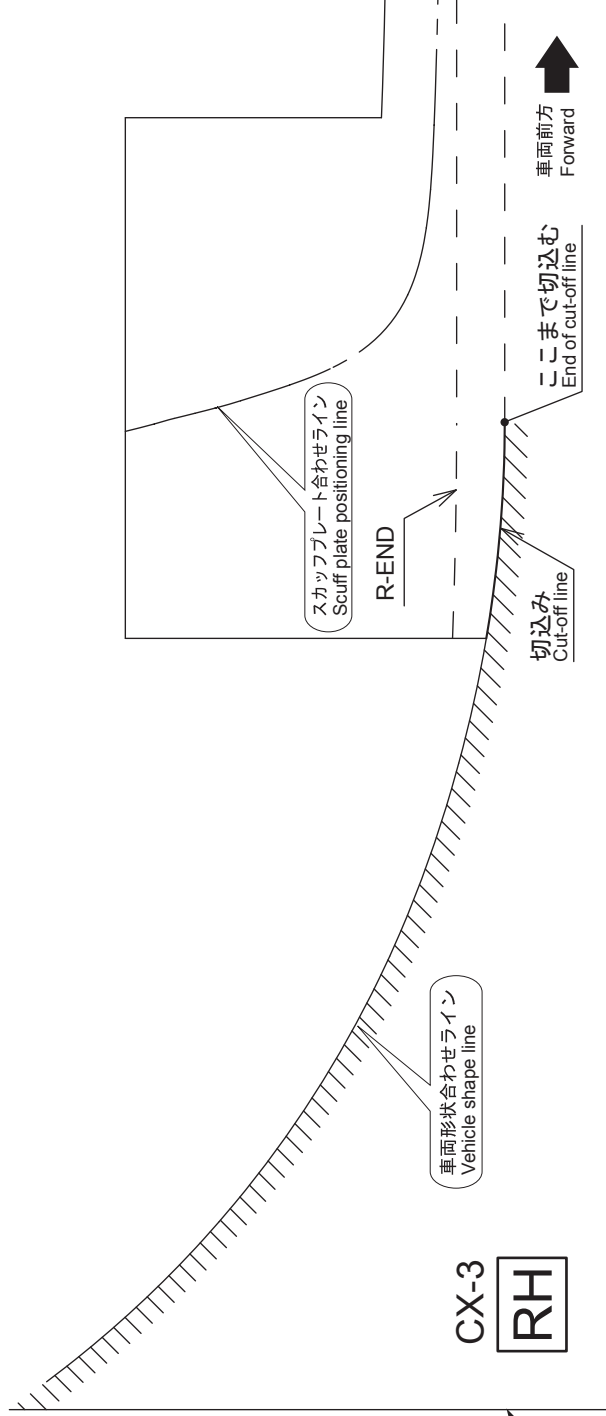

型紙

スカッフプレート

- ・ 品番 : D10F V1 370
- ・ 車種 : MAZDA CX-3

Template

SCUFF PLATE

- ・ PART NUMBER : D10F V1 370
- ・ APPLICABLE MODEL : MAZDA CX-3

100mm

50

100mm

50

100mm

注意 : 印刷して利用する場合は、倍率が変わられる恐れがあります。

図中の寸法に定規を合わせて倍率が変わっていないことを確認してください。

CAUTION : Check above scale to ensure it is 1:1. Adjust on photo copier if it is not scale.