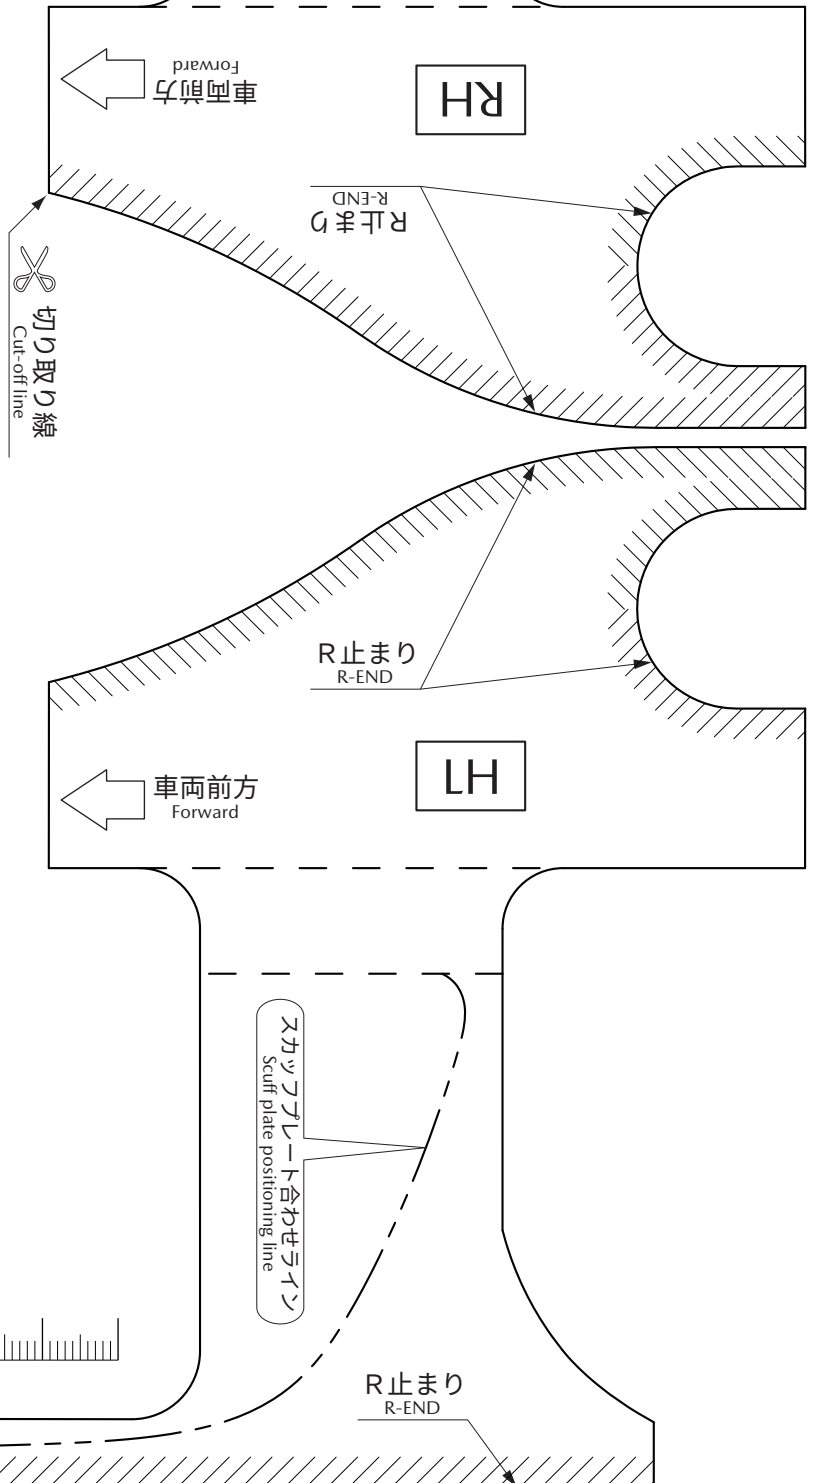

**型紙 (スカッフプレート用)**

- 適用車種 : MAZDA MX-30
- 部品番号 : DN4J V1 370

**Template (For scuff plate)**

- APPLICABLE MODEL : MAZDA MX-30
- PART NUMBER : DN4J V1 370

注意 : 印刷して利用する場合は、倍率が変更される恐れがあります。  
 図中の寸法に定規を合わせて倍率が変更されていないことを確認してください。

CAUTION : Check above scale to ensure it is 1:1. Adjust on photo copier if it is not scale.