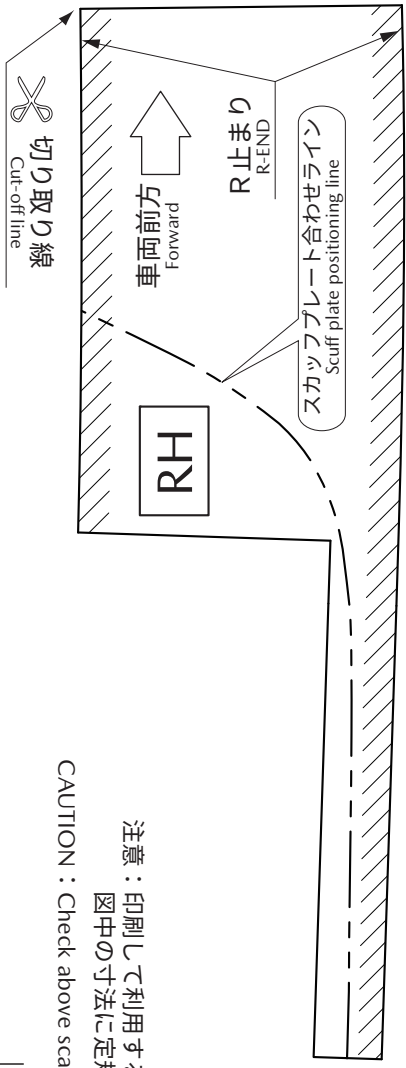

**型紙 (スカッフプレート用)**

- 適用車種 : MAZDA MX-30
- 部品番号 : DN4J V1 370

**Template (For scuff plate)**

- APPLICABLE MODEL : MAZDA MX-30
- PART NUMBER : DN4J V1 370

注意 : 印刷して利用する場合は、倍率が変更される恐れがあります。  
 図中の寸法に定規を合わせて倍率が変更されていないことを確認してください。

CAUTION : Check above scale to ensure it is 1:1. Adjust on photo copier if it is not scale.